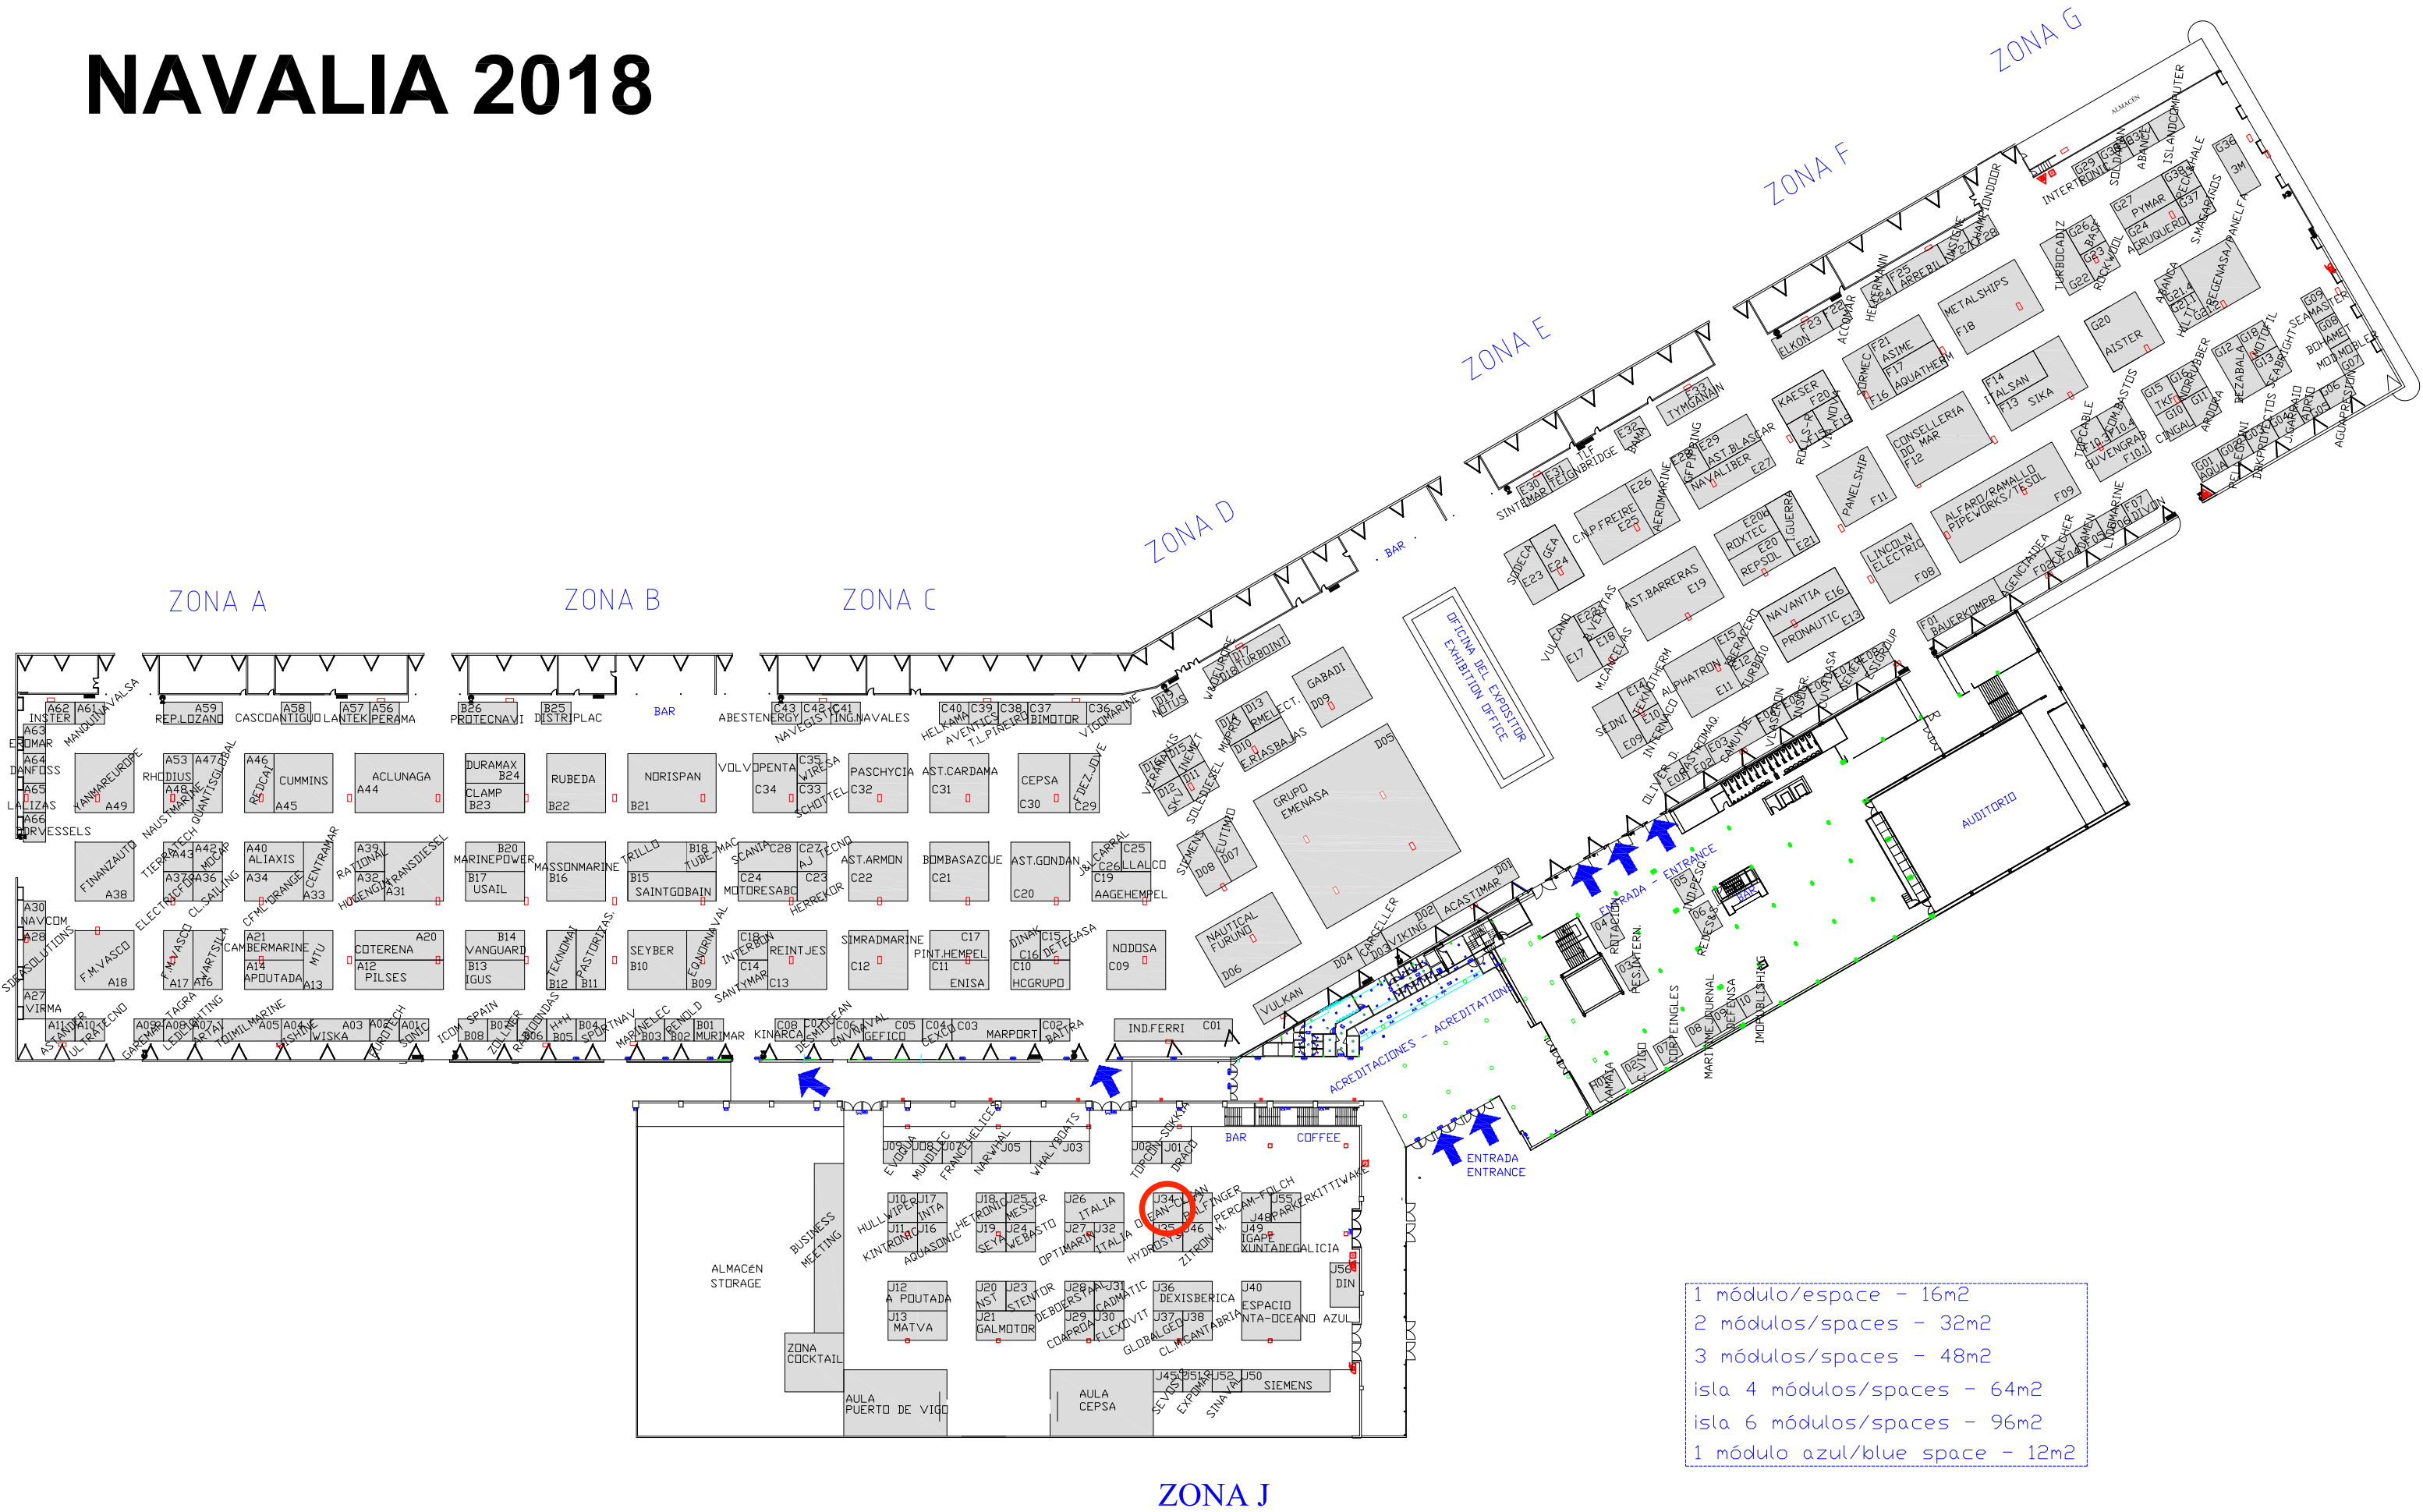

# NAVALIA 2018

- 1 módulo/espacio - 16m<sup>2</sup>
- 2 módulos/spaces - 32m<sup>2</sup>
- 3 módulos/spaces - 48m<sup>2</sup>
- isla 4 módulos/spaces - 64m<sup>2</sup>
- isla 6 módulos/spaces - 96m<sup>2</sup>
- 1 módulo azul/blue space - 12m<sup>2</sup>

## ZONA J